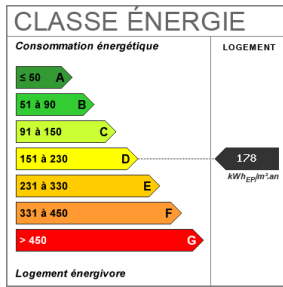

## Fiche technique du bien

Etage

2

Nombre étages

2

|                            |   |
|----------------------------|---|
| Dernier étage              | Oui   |
| Provision sur charges      | 35 €  |
| Dépôt de garantie          | 1030 €  |
| Régularisation des charges | Provisionnelles mensuelles avec régularisation annuelle |
| Bien en copropriété        | Oui   |
| Jardin                     | Non   |
| Fenêtres                   | PVC Double Vitrage                                      |
| Assainissement             | Tout à l'égout  |
| Salle(s) d'eau             | 1   |
| WC                         | 1   |
| Cuisine                    | Kitchenette   |
| Meublé                     | Oui   |
| Type Chauffage             | Individuel  |
| Mécanisme Chauffage        | Radiateur   |
| Mode Chauffage             | Electrique  |
| Eau chaude                 | Ballon électrique                                       |
| Etat intérieur             | Bon   |
| Nombre de balcons          | 1   |
| Type de Stationnement      | Extérieur   |
| Nombre places parking      | 1   |

Date ERP

2023-06-05 21:14:02

Diagnostic Energétique

Oui

Conso Energ

178 kWh/m<sup>2</sup> par an

## Bilan énergétique